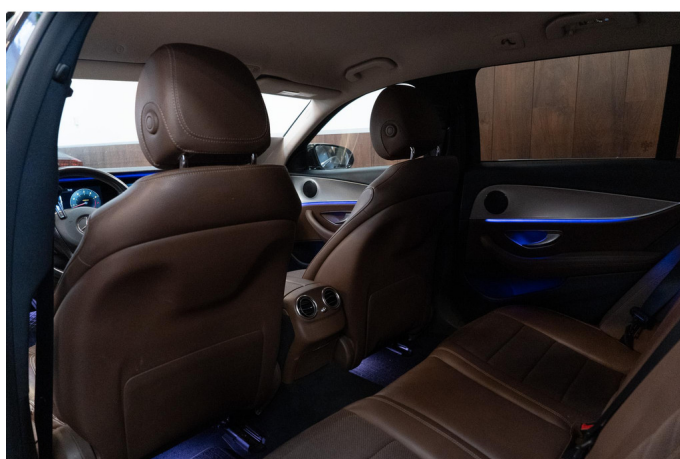

Foto's voertuig

Exterieur

Infotainment

2
890
Achterklep met automatisch Open- en sluitsysteem

2
464
Combi-instrument met Variabele Weergave
(Widescreen Cockpit)

Overig

Aansluiting (12V-aansluiting) in Bagage-/laadruimte
Achterbankleuning gedeeld / neerklapbaar
Achterlichten LED
Airbag Bestuurders-/passagierskant
Airbag Passagierszijde uitschakelbaar
Ambienteverlichting
Antiblokkeersysteem (ABS)
APPLE CARPLAY SMARTPHONE INTEGRATION
Audiosysteem Audio 20 (USB, GPS)
Automatische airconditioning (Thermatic 2 zones)
Automatische transmissie - (9-traps)
Avantgarde Interieur
Bagage-/laadruimteafdekking incl. Veiligheidsnet
Bandenspanningscontrolesysteem
Bekkenairbag voor (Pelvisbag)
Brandstoftank: vergroot
Brillenvak in Dakbekleding geïntegreerd
Buiten-/binnenspiegel met Dimautomaat
Buitenspiegel electr. inklapbaar
Buitenspiegel Wagenkleur
Carrosserie: 5-deurs
Centrale vergrendeling met Afstandsbediening
Comfort-chassis (Agility Control)
Dakreling (Aluminium)
Design- en uitrustingslijn Exclusive
Elektron. stabiliteitsprogramma (ESP)
Emissie-arm volgens emissienorm Euro 6
Hemelbekleding Macchiato-Beige
Hoof dairbag-systeem voor
Infotainment-systeem: Mercedes me connect
Interieurinrichting: Decoraties Aluminium
Isofix-houder voor Kinderzitje aan Achterbank
KeyFree-startsysteem
Klok (Analoog)
Knie-airbag Bestuurderskant
Lichtmetalen velgen
Lichtmetalen velgen 7,5x17 (5-dubbelspaaks)
Luchtvering met Niveauregulering Achteras
Mercedes-Benz Noodoproepsysteem
Motor 2,0 L - 135 kW CGI Katalysator
Opberg ruimte-pakket
PRE-SAFE-systeem
Raamopener elektrisch voor + achter
RDW-leges
Rijassistent-systeem actieve Remassistent
Rijassistent-systeem Agility Select / Dynamic Select